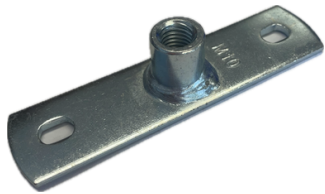

## THREADED ROD S/S

M06 X 3MTR	081800
M08 X 3MTR	081805
M10 X 3MTR	081815
M12 X 3MTR	081825
M16 X 3MTR	081830

## 1 MTR OPTION

M10 X 1MTR	081810
M12 X 1MTR	081820
M20 X 1MTR	081835

**WORK SMARTER... NOT HARDER!**

# THREADED ROD MOUNTING PLATES

**TYPE A - Z/P**

M10	300890
M12	300905

**TYPE B - Z/P**

M10	300895
M12	300910

**TYPE C - Z/P**

M10	300900
M12	300915

**TYPE A - GALV**