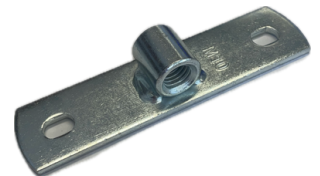

## 1 MTR OPTION

M10 X 1MTR	081810
M12 X 1MTR	081820
M20 X 1MTR	081835

**WORK SMARTER... NOT HARDER!**

# THREADED ROD MOUNTING PLATES

**TYPE A - Z/P**

M10	300890
M12	300905

**TYPE B - Z/P**

M10	300895
M12	300910

**TYPE C - Z/P**

M10	300900
M12	300915

**TYPE A - GALV**

M10	300882
M12	300885

**TYPE B - GALV**

M10	300883
M12	300886

**TYPE C - GALV**

M10	300884
M12	300887